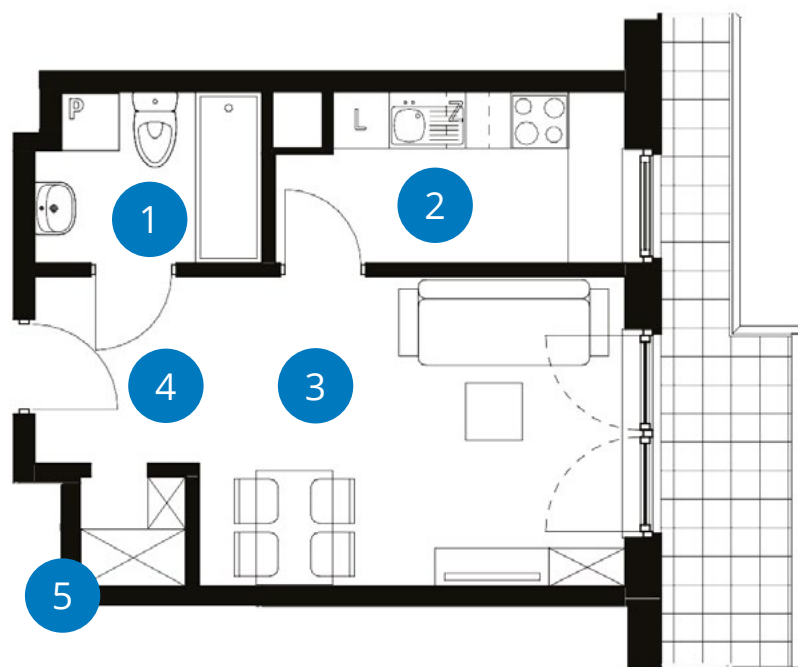

POWIERZCHNIA: 29,59 m²

LICZBA POKOI 1

PIĘTRO 1
JEDNOSTRONNE

NUMER B 1.5

	Balkon	7,18 m ²
1	Łazienka	4,13 m ²
2	Kuchnia	6,22 m ²
3+4	Pokój	14,57 m ² + 3,40 m ²
5	Garderoba	1,28 m ²

Powierzchnia 29,59 m²