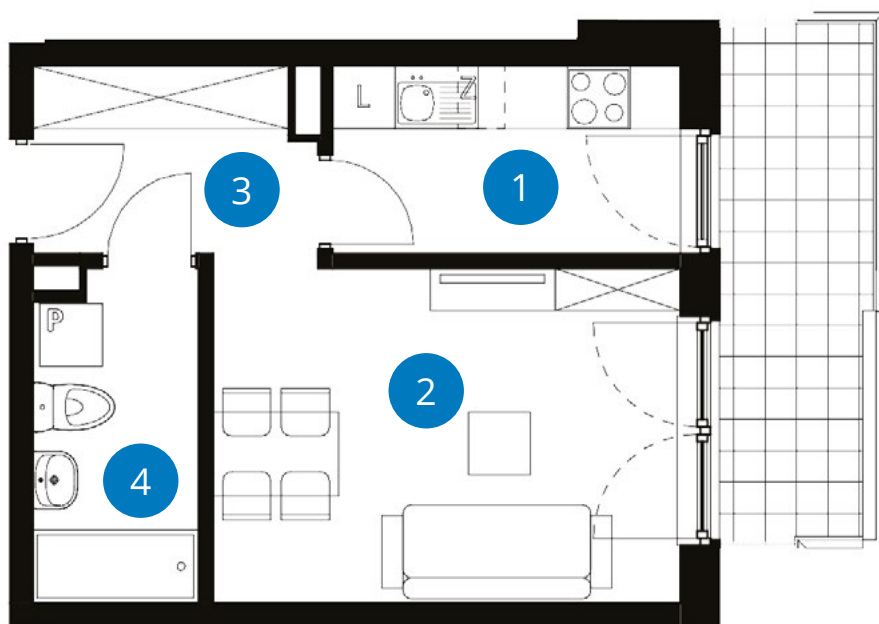

POWIERZCHNIA: 30,10 m²

LICZBA POKOI **1** PIĘTRO **1**
JEDNOSTRONNE

NUMER **B 1.4**

	Balkon	7,03 m ²
1	Kuchnia	6,00 m ²
2+3	Pokój	14,46 m ² +4,71 m ²
4	Łazienka	4,92 m ²
Powierzchnia		30,10 m²