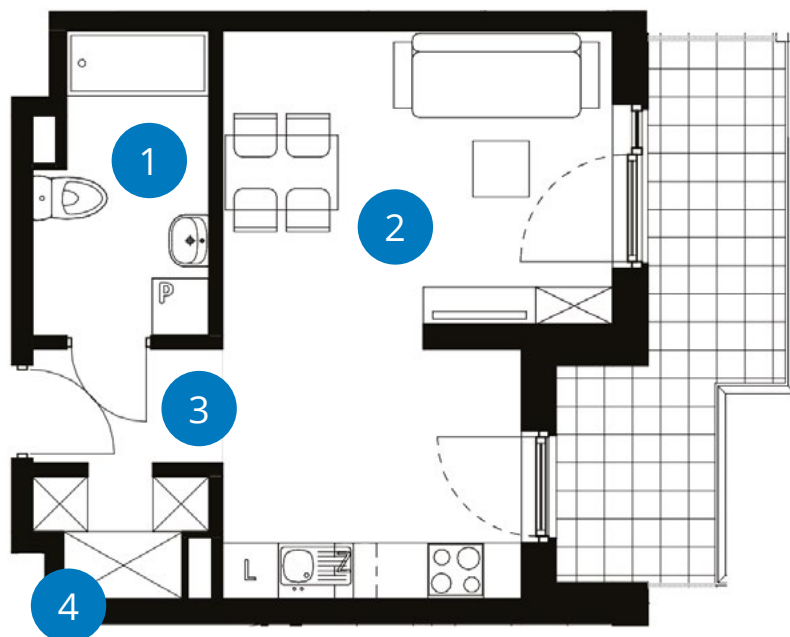

POWIERZCHNIA: 32,35 m²

LICZBA POKOI 1 **PIĘTRO 1**
JEDNOSTRONNE

NUMER **B 1.3**

	Balkon	9,15 m ²
1	Łazienka	5,63 m ²
2+3	Pokój z aneksem	22,21 m ² + 2,48 m ²
4	Garderoba	2,03 m ²
	Powierzchnia	32,35m²