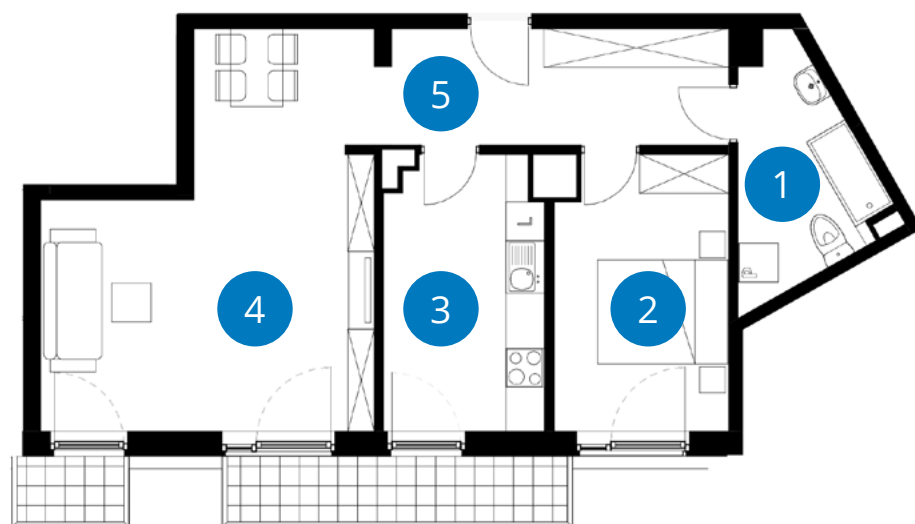

POWIERZCHNIA: 63,25 m²

LICZBA POKOI 2 **PIĘTRO 4**
JEDNOSTRONNE

NUMER B 4.90

Balkony	5,71 m ² + 1,98 m ²
1 Łazienka	6,63 m ²
2 Pokój	11,17 m ²
3 Kuchnia	10,18 m ²
4+5 Pokój	25,92 m ² + 9,35 m ²
Powierzchnia	63,25 m²