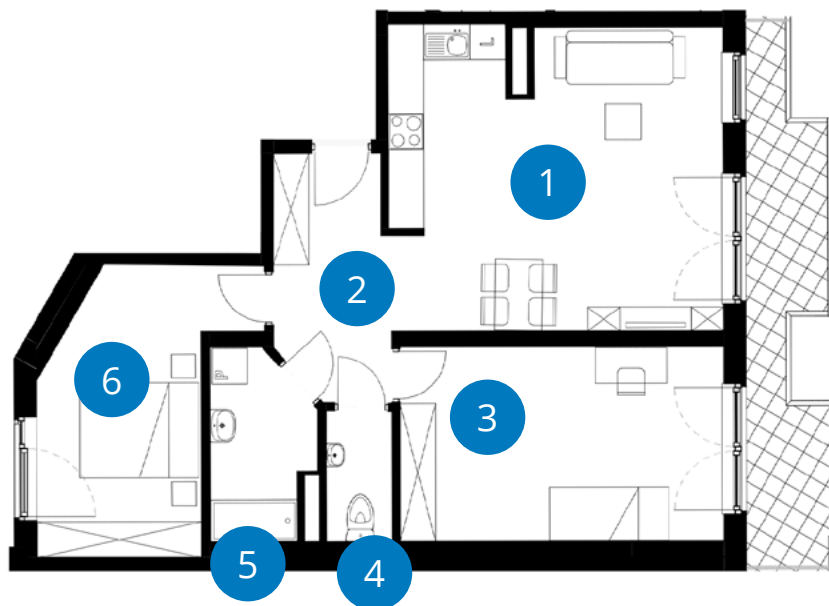

**POWIERZCHNIA: 74,99 m<sup>2</sup>**

**LICZBA POKOI 3**

**PIĘTRO 4**  
DWUSTRONNE

**NUMER B 4.78**

Balkon	11,00 m <sup>2</sup>
1+2 Pokój z aneksem	28,20 m <sup>2</sup> + 7,74 m <sup>2</sup>
3 Pokój	17,83 m <sup>2</sup>
4 WC	2,42 m <sup>2</sup>
5 łazienka	5,05 m <sup>2</sup>
6 Pokój	13,75 m <sup>2</sup>
<b>Powierzchnia</b>	<b>74,99 m<sup>2</sup></b>