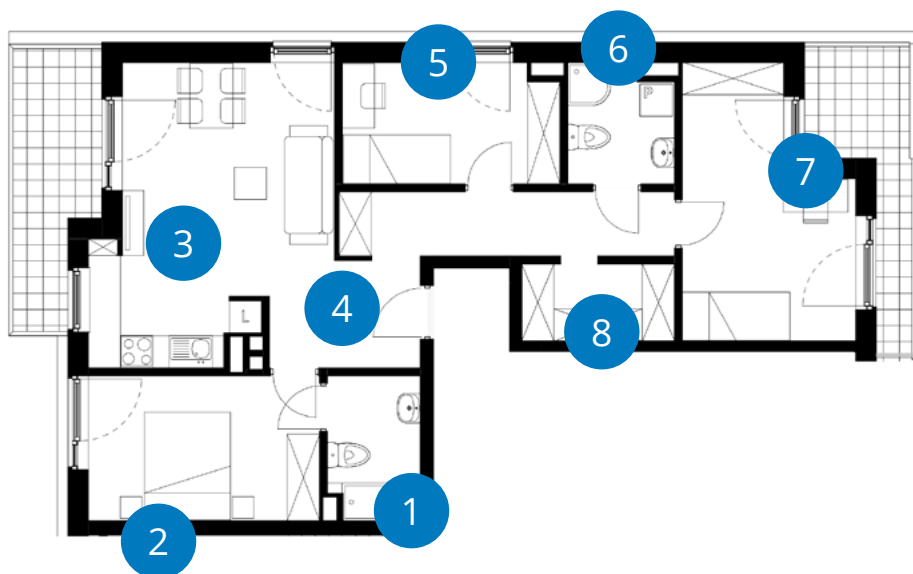

POWIERZCHNIA: 81,01 m²

LICZBA POKOI 4

PIĘTRO 4
TRÓJSTRONNE

NUMER B 4.12

	Balkony	7,99 m ² + 6,90 m ²
1	Łazienka	4,52 m ²
2	Pokój	11,60 m ²
3+4	Pokój z aneksem	20,64 m ² + 13,25 m ²
5	Pokój	8,90 m ²
6	Łazienka	4,24 m ²
7	Pokój	13,80 m ²
8	Garderoba	4,08 m ²
	Powierzchnia	81,01 m²