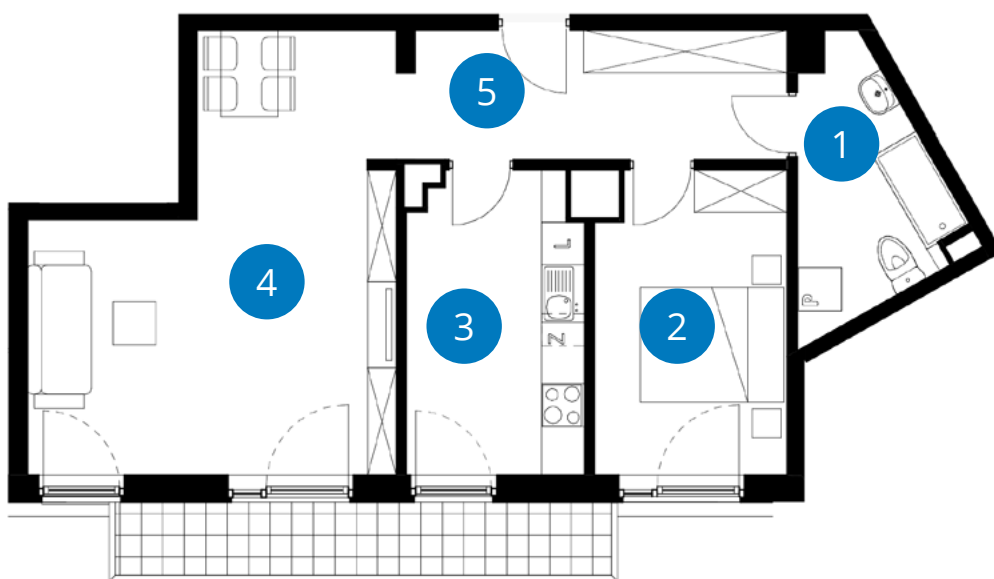

**POWIERZCHNIA: 63,26 m<sup>2</sup>**

**LICZBA POKOI 2**

**PIĘTRO 3**  
JEDNOSTRONNE

**NUMER B 3.90**

Balkon	7,70 m <sup>2</sup>
1 Łazienka	6,64 m <sup>2</sup>
2 Pokój	11,17 m <sup>2</sup>
3 Kuchnia	10,18 m <sup>2</sup>
4+5 Pokój	25,92 m <sup>2</sup> + 9,35 m <sup>2</sup>
<b>Powierzchnia</b>	<b>63,26 m<sup>2</sup></b>