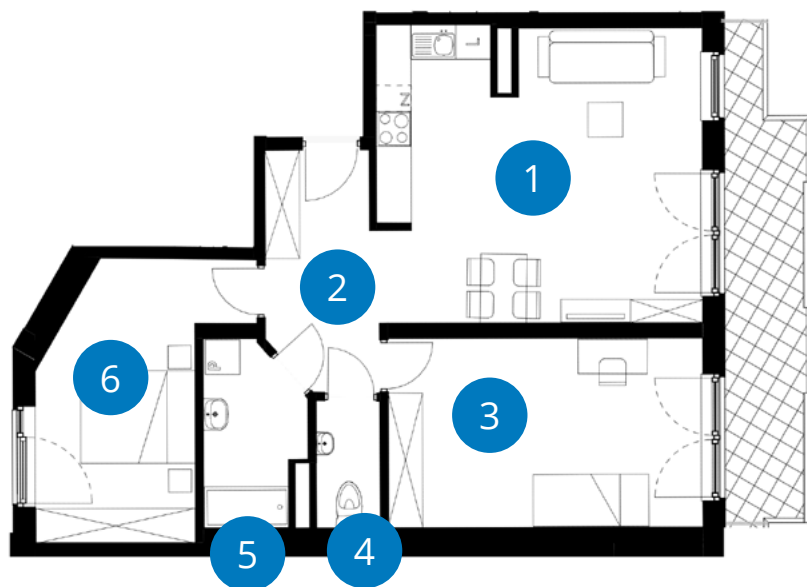

POWIERZCHNIA: 74,99 m²

LICZBA POKOI 3

PIĘTRO 3
DWUSTRONNE

NUMER B 3.78

Balkon	11,22 m ²
1+2 Pokój z aneksem	28,18 m ² + 7,72 m ²
3 Pokój	17,85 m ²
4 WC	2,43 m ²
5 łazienka	5,06 m ²
6 Pokój	13,74 m ²
Powierzchnia	74,99 m²