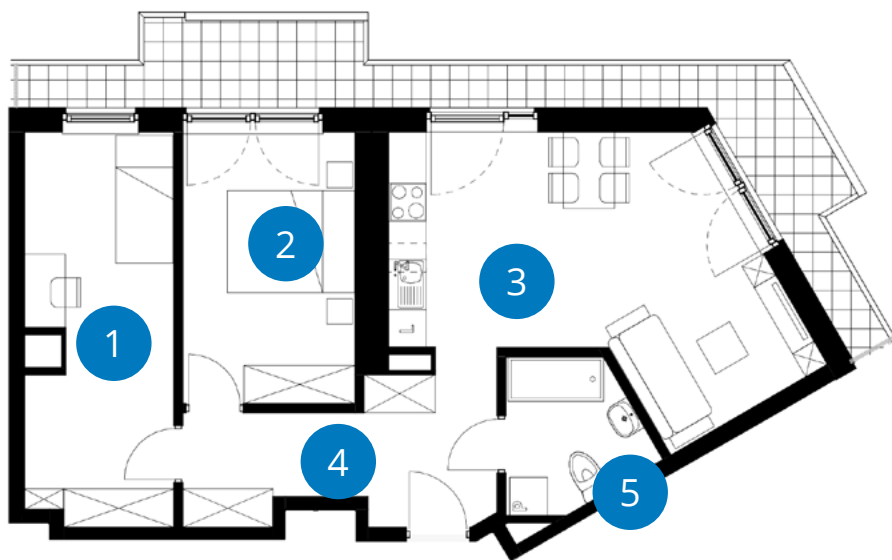

POWIERZCHNIA: 62,69 m²

LICZBA POKOI 3

PIĘTRO 3
DWUSTRONNE

NUMER B 3.56

	Balkon	15,87 m ²
1	Pokój	13,92 m ²
2	Pokój	11,54 m ²
3+4	Pokój z aneksem	23,14 m ² + 9,36 m ²
5	Łazienka	4,73 m ²
	Powierzchnia	62,69 m²