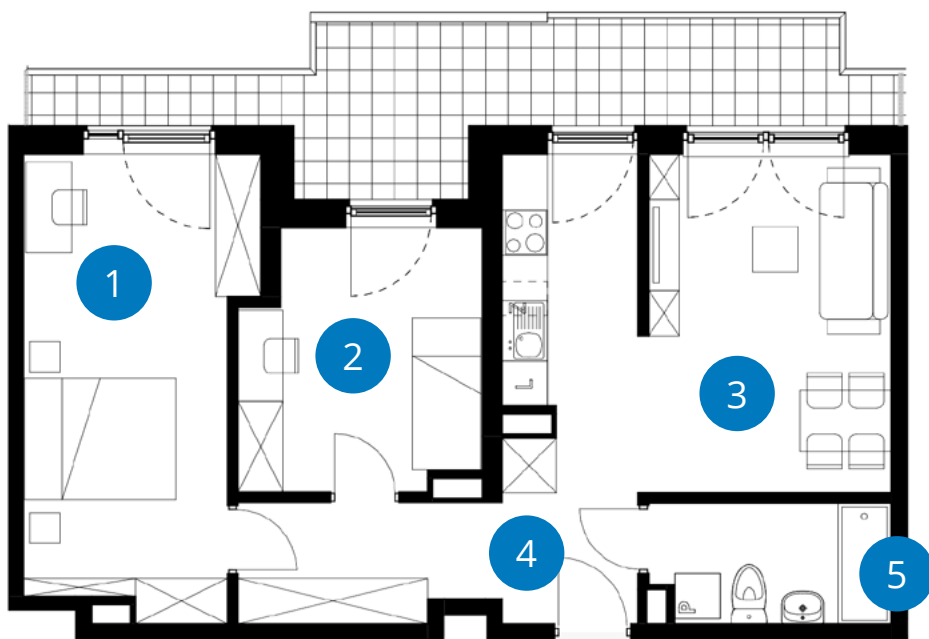

POWIERZCHNIA: 63,18 m²

LICZBA POKOI 3 **PIĘTRO 3**
JEDNOSTRONNE

NUMER B 3.34

	Balkon	15,27 m ²
1	Pokój	17,05 m ²
2	Pokój	10,48 m ²
3+4	Pokój z aneksem	22,36 m ² + 8,39 m ²
5	Łazienka	4,91 m ²
	Powierzchnia	63,18 m²