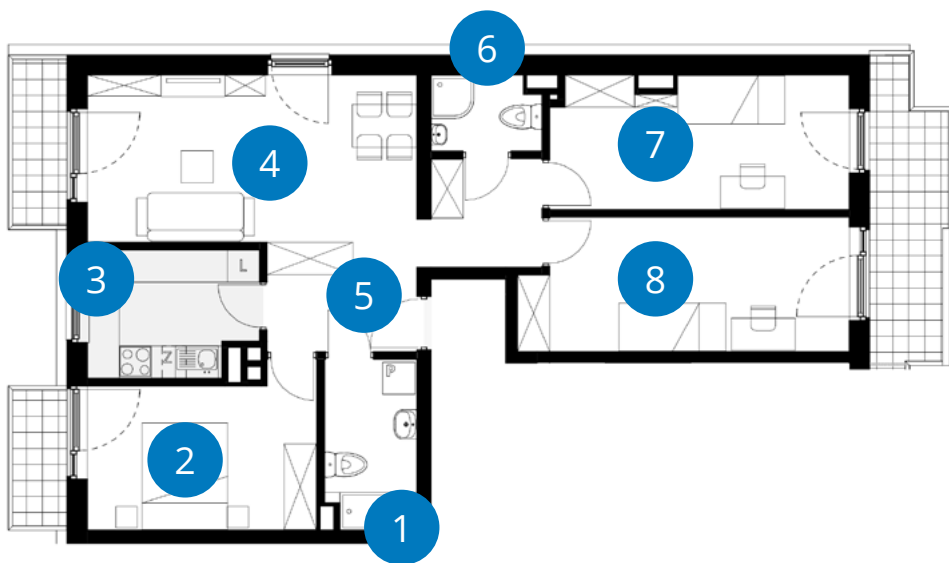

POWIERZCHNIA: 85,62 m²

LICZBA POKOI 4

PIĘTRO 3
TRÓJSTRONNE

NUMER B 3.12

Balkony 2,97 m² + 3,60 m² + 7,44 m²

1	Łazienka	5,39 m ²
2	Pokój	12,06 m ²
3	Kuchnia	7,25 m ²
4+5	Pokój	18,73 m ² + 10,76 m ²
6	Łazienka	2,84 m ²
7	Pokój	13,64 m ²
8	Pokój	14,96 m ²

Powierzchnia 85,62 m²