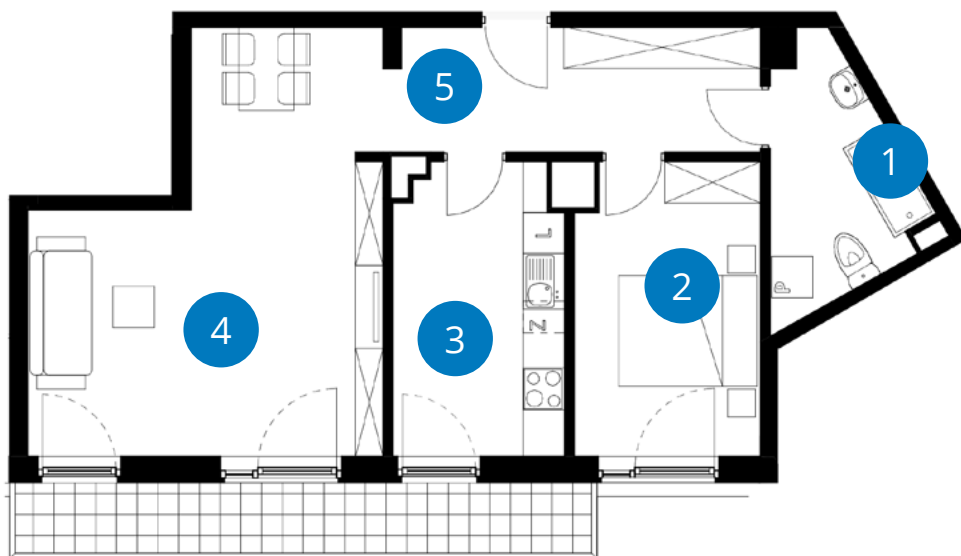

POWIERZCHNIA: 62,43 m²

LICZBA POKOI 2 **PIĘTRO 2**
JEDNOSTRONNE

NUMER B 2.90

Balkon	8,61 m ²
1 Łazienka	6,63 m ²
2 Pokój	10,35 m ²
3 Kuchnia	10,18 m ²
4+5 Pokój	25,92 m ² + 9,35 m ²
Powierzchnia	62,43 m²