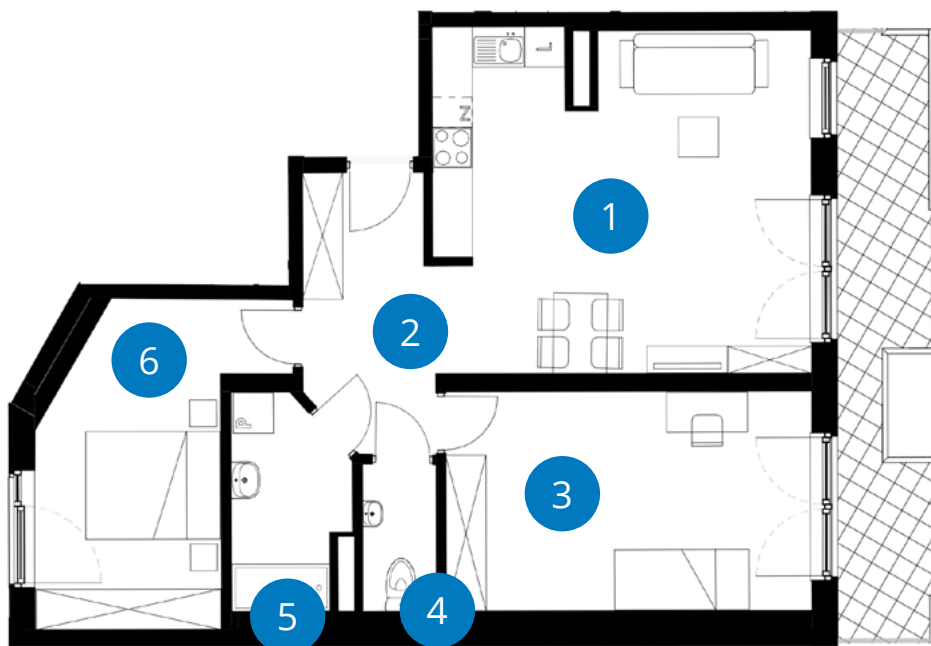

POWIERZCHNIA: 74,99 m²

LICZBA POKOI 3

PIĘTRO 2
DWUSTRONNE

NUMER B 2.78

Balkon	11,96 m ²
1+2 Pokój z aneksem	28,16 m ² + 7,72 m ²
3 Pokój	17,85 m ²
4 WC	2,41 m ²
5 łazienka	5,05 m ²
6 Pokój	13,80 m ²
Powierzchnia	74,99 m²