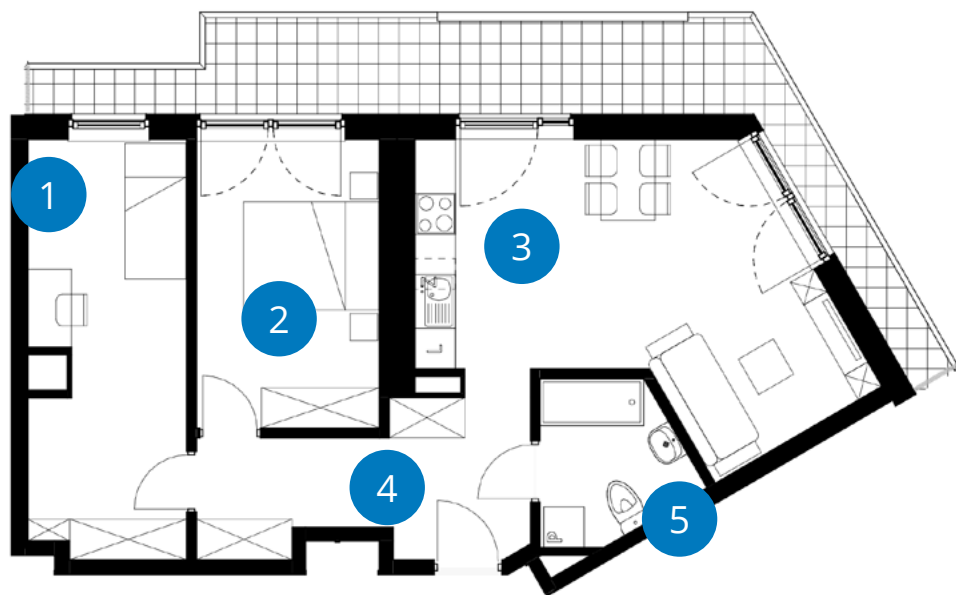

POWIERZCHNIA: 62,71 m²

LICZBA POKOI 3

PIĘTRO 2
DWUSTRONNE

NUMER B 2.56

	Balkon	17,48 m ²
1	Pokój	13,92 m ²
2	Pokój	11,54 m ²
3+4	Pokój z aneksem	23,15 m ² + 9,36 m ²
5	Łazienka	4,74 m ²
Powierzchnia		62,71 m²