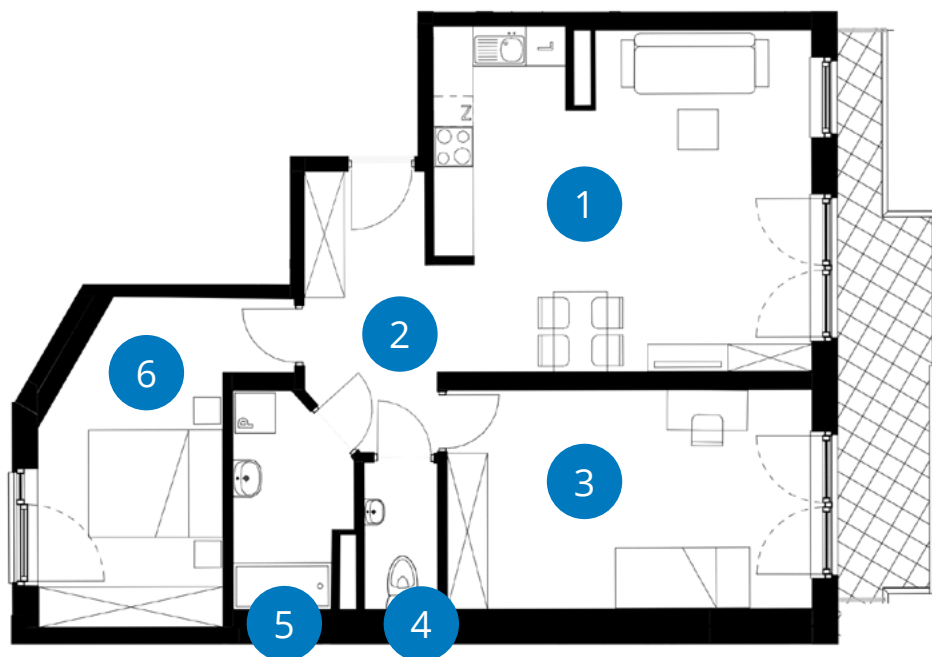

POWIERZCHNIA: 74,99 m²

LICZBA POKOI 3

PIĘTRO 1
DWUSTRONNE

NUMER B 1.78

Balkon	10,05 m ²
1+2 Pokój z aneksem	28,19 m ² + 7,76 m ²
3 Pokój	17,85 m ²
4 Wc	2,41 m ²
5 Łazienka	5,07 m ²
6 Pokój	13,71 m ²
Powierzchnia	74,99 m²