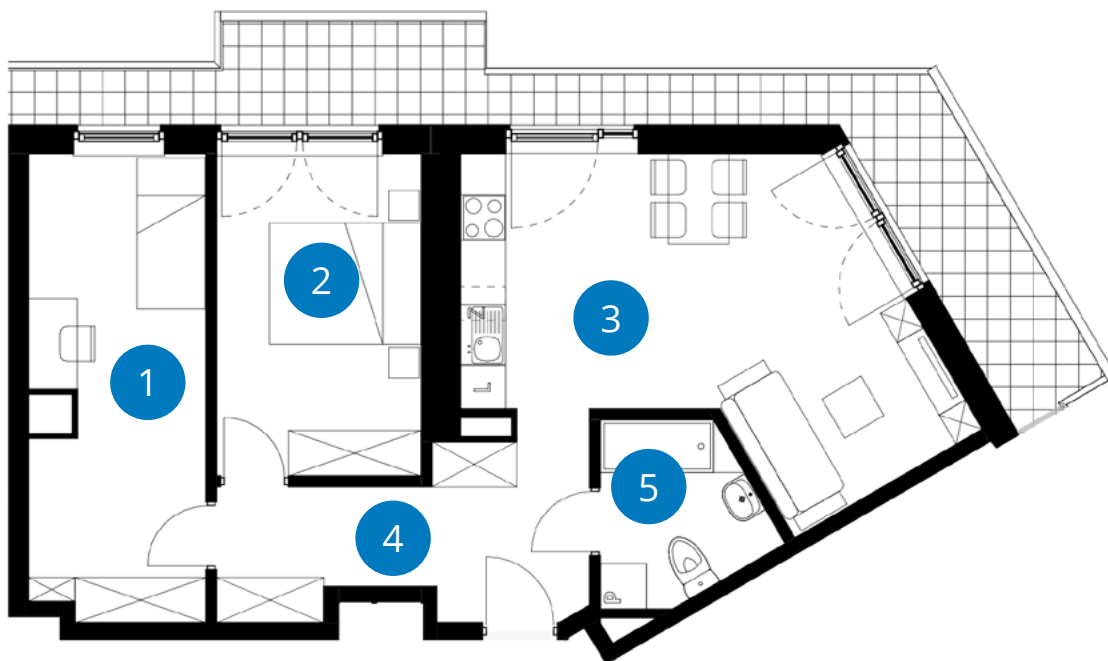

POWIERZCHNIA: 62,77 m²

LICZBA POKOI 3

PIĘTRO 1
DWUSTRONNE

NUMER B 1.56

	Balkon	17,48 m ²
1	Pokój	13,99 m ²
2	Pokój	11,54 m ²
3+4	Pokój z aneksem	23,17 m ² + 9,36 m ²
5	Łazienka	4,71 m ²
	Powierzchnia	62,77 m²