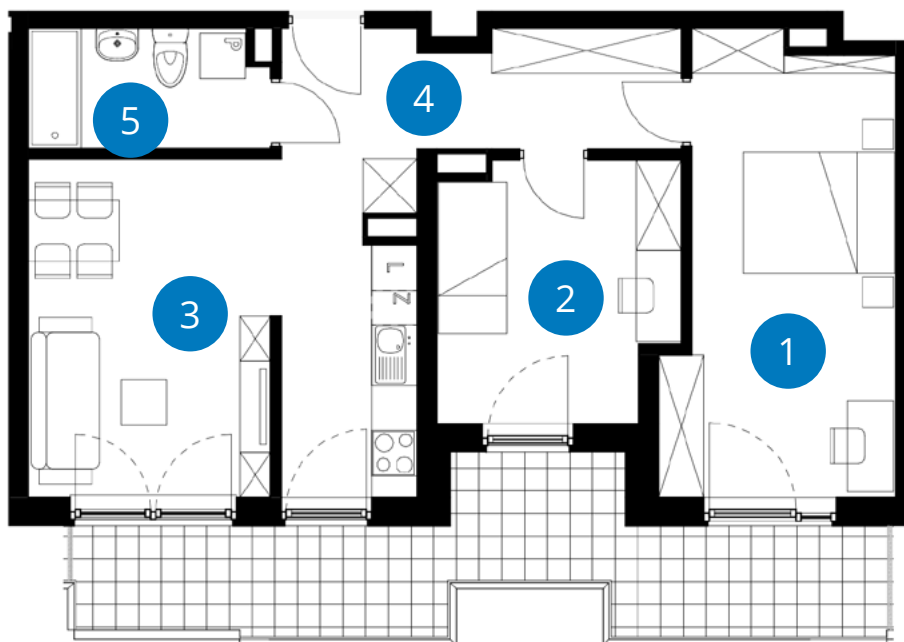

POWIERZCHNIA: 63,21

LICZBA POKOI **3** PIĘTRO **1**
JEDNOSTRONNE

NUMER **B 1.34**

	Balkon	16,18 m ²
1	Pokój	17,05 m ²
2	Pokój	10,48 m ²
3+4	Pokój z aneksem	22,36 m ² + 8,39 m ²
5	Łazienka	4,92 m ²
	Powierzchnia	63,21 m²