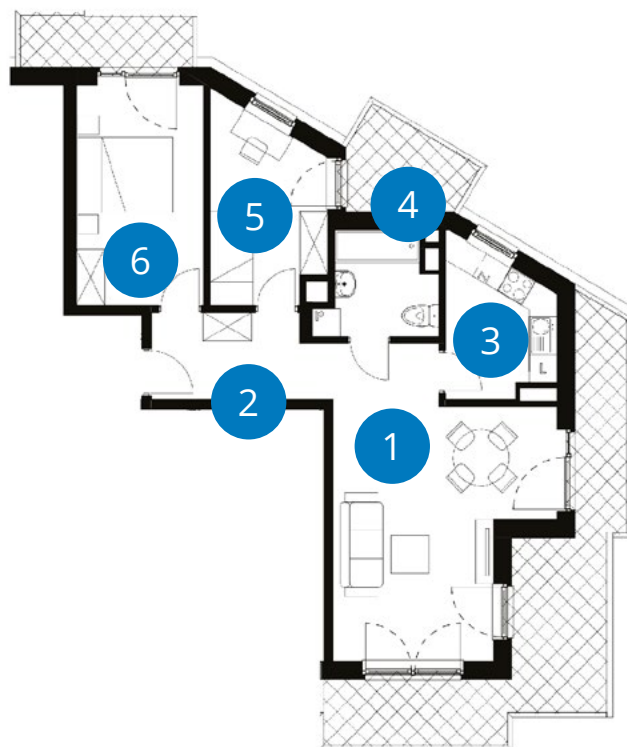

POWIERZCHNIA: 64,96 m²

LICZBA POKOI 3

PIĘTRO 4
CZTEROSTRONNE

NUMER **A 4.4**

Balkony 18,89 m² + 4,60 m² + 4,14 m²

1+2 Salon 22,02 m² + 9,39 m²

3 Kuchnia 6,70 m²

4 Łazienka 4,91 m²

5 Pokój 9,31 m²

6 Pokój 12,64 m²

Powierzchnia 64,96 m²