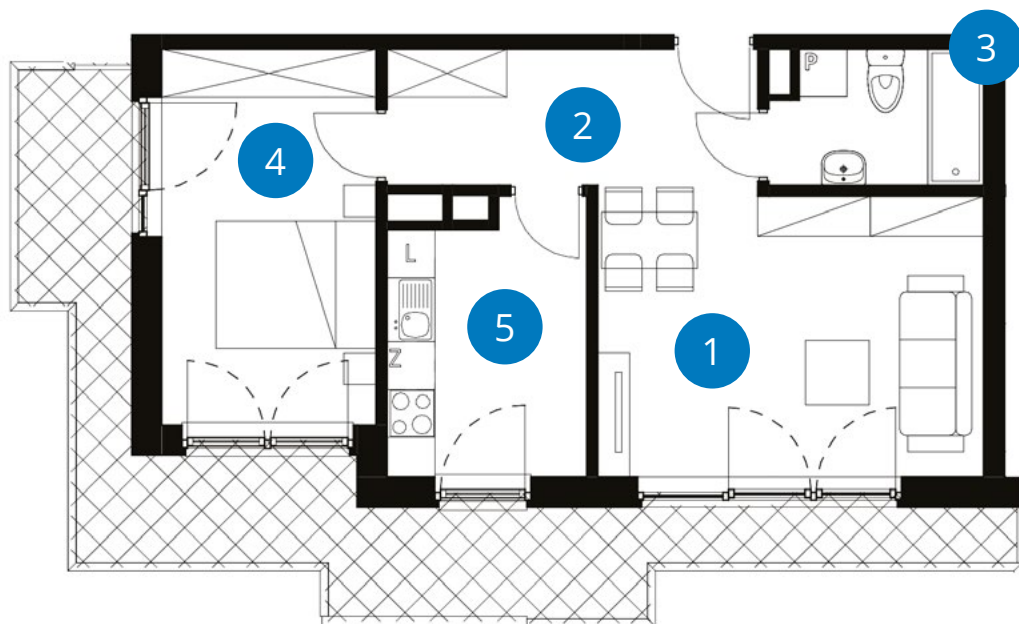

POWIERZCHNIA: 50,28 m²

LICZBA POKOI 2 **PIĘTRO 4**
DWUSTRONNE

NUMER **A 4.2**

	Balkon	19,74 m ²
1+2	Salon	17,26 m ² + 7,89 m ²
3	Łazienka	4,33 m ²
4	Pokój	12,61 m ²
5	Kuchnia	8,20 m ²
Powierzchnia		50,28 m²