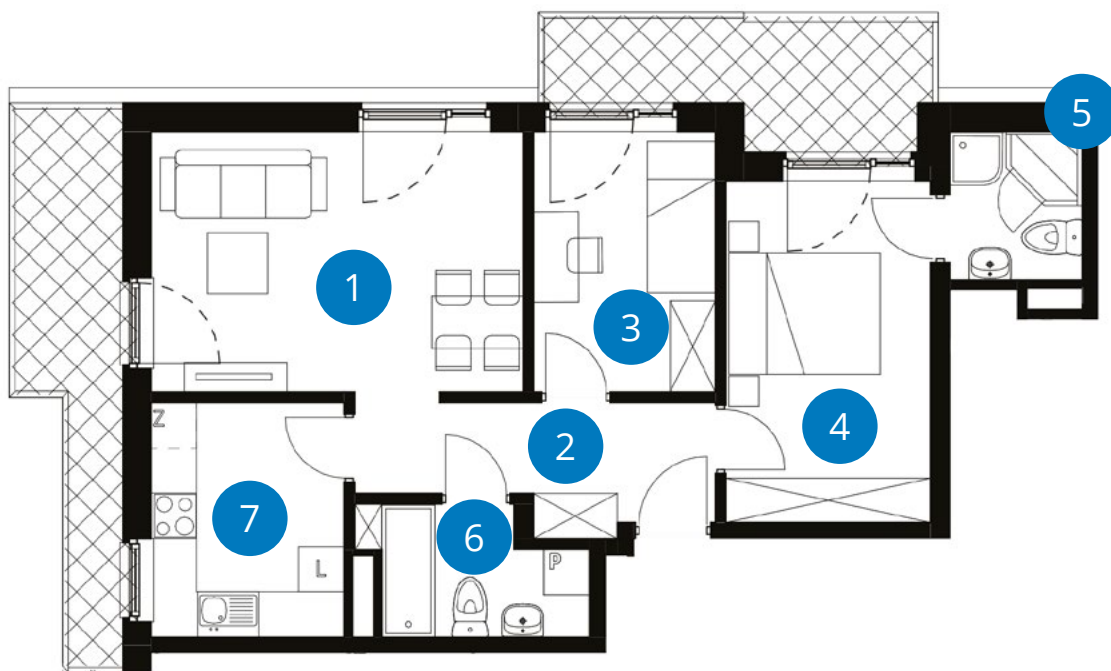

POWIERZCHNIA: 60,12 m²

LICZBA POKOI **3** PIĘTRO **2**
DWUSTRONNE

NUMER **A 2.1**

| | | |
|---------------------|----------|--|
| | Balkony | 7,30 m ² + 8,25 m ² |
| 1+2 | Salon | 16,88 m ² + 7,04 m ² |
| 3 | Pokój | 8,27 m ² |
| 4 | Pokój | 12,19 m ² |
| 5 | Łazienka | 3,41 m ² |
| 6 | Łazienka | 4,44 m ² |
| 7 | Kuchnia | 7,89 m ² |
| Powierzchnia | | 60,12 m² |