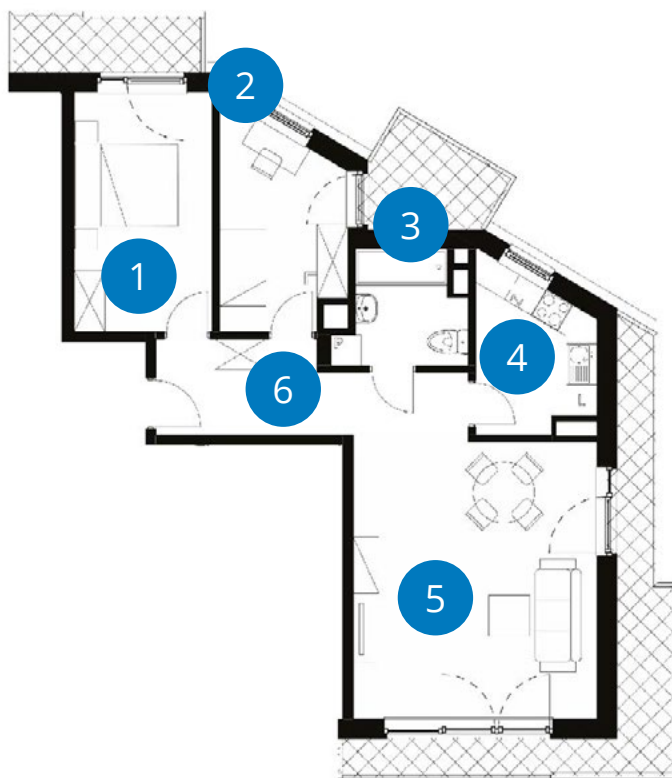

POWIERZCHNIA: 69,00 m²

LICZBA POKOI 3

PIĘTRO 1
CZTEROSTRONNE

NUMER **A 1.4**

Balkony 12,14 m² + 4,56 m² + 4,12 m²

1	Pokój	12,64 m ²
2	Pokój	9,28 m ²
3	Łazienka	4,91 m ²
4	Kuchnia	6,70 m ²
5+6	Salon	26,09 m ² + 9,39 m ²
Powierzchnia		69,00 m²