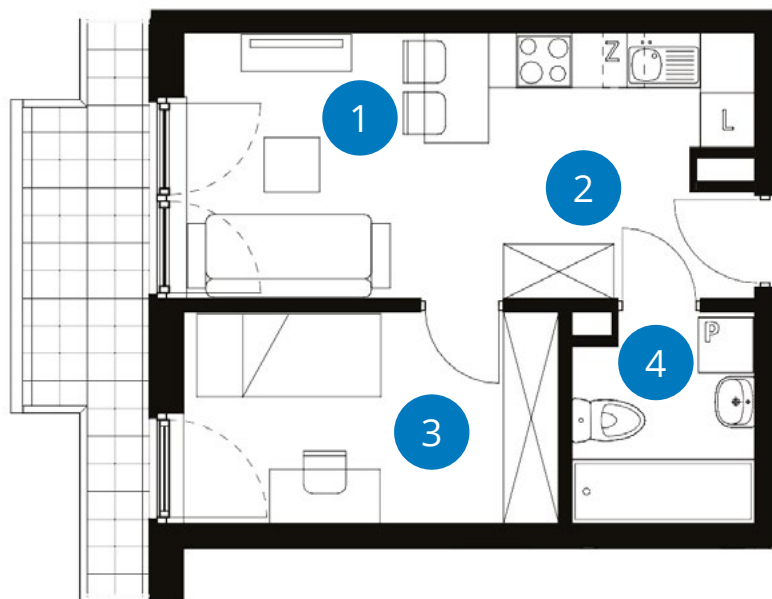

POWIERZCHNIA: 31,42 m²

LICZBA POKOI 2

PIĘTRO 2
JEDNOSTRONNE

NUMER **D 2.3**

	Balkon	6,31 m ²
1+2	Pokój z aneksem	15,87 m ² + 1,79m ²
3	Pokój	9,37 m ²
4	Łazienka	4,39 m ²
Powierzchnia		31,42 m²