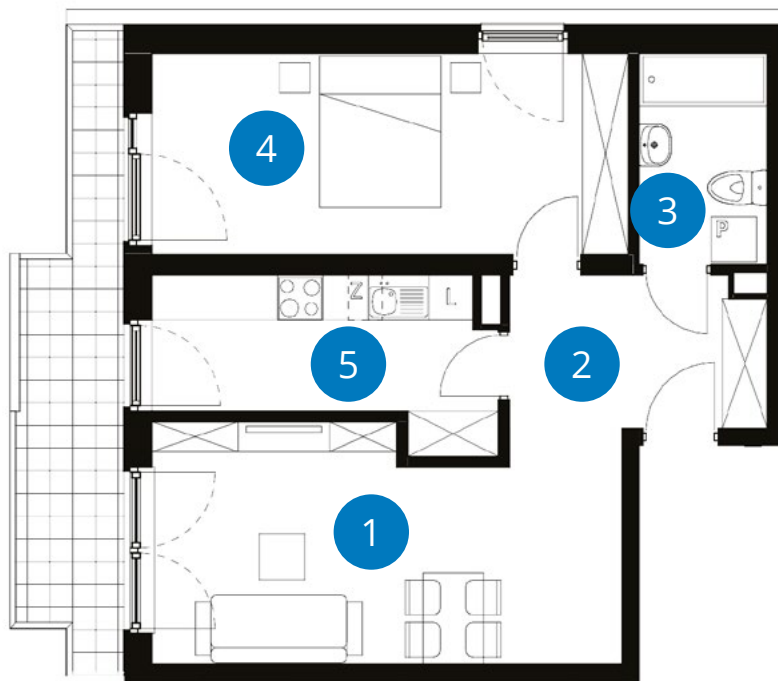

POWIERZCHNIA: 55,83 m²

LICZBA POKOI 2

PIĘTRO 2
DWUSTRONNE

NUMER **D 2.2**

	Balkon	9,81 m ²
1+2	Pokój	18,84 m ² + 6,76 m ²
3	Łazienka	4,74 m ²
4	Pokój	16,78 m ²
5	Kuchnia	8,71 m ²

Powierzchnia 55,83 m²