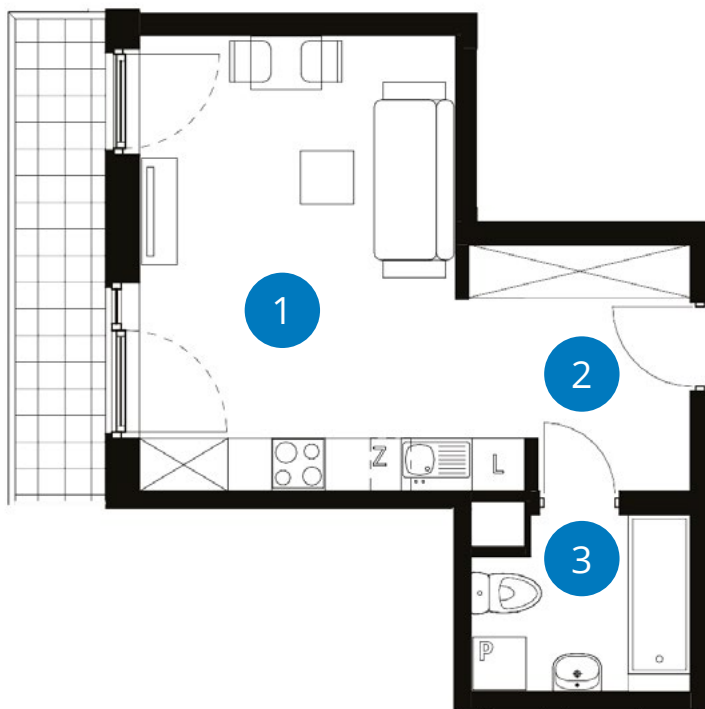

POWIERZCHNIA: 30,12 m²

LICZBA POKOI 1

PIĘTRO 2
JEDNOSTRONNE

NUMER B 2.10

	Balkon	5,95 m ²
1+2	Pokój z aneksem	20,02 m ² + 5,47 m ²
3	Łazienka	4,63 m ²
Powierzchnia		30,12 m²