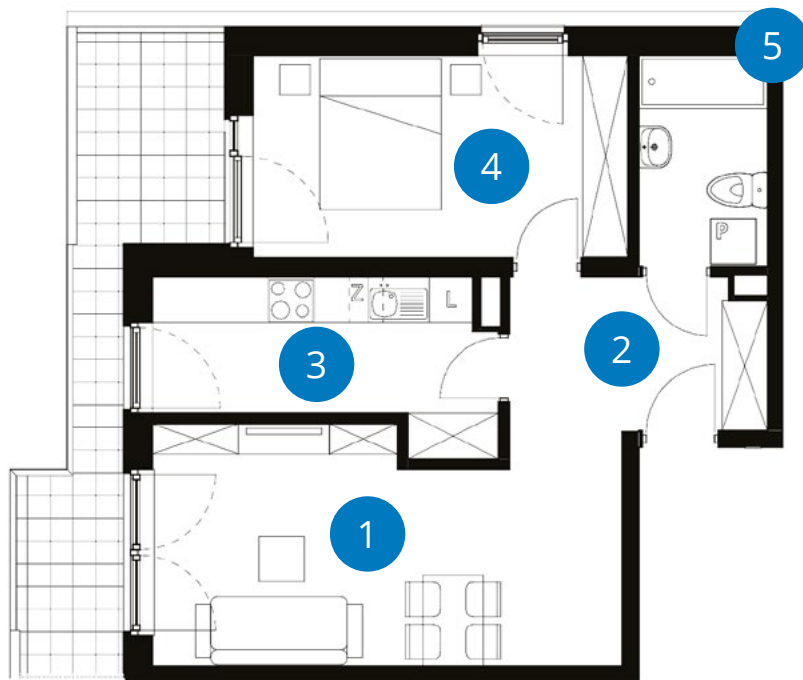

POWIERZCHNIA: 52,26 m²

LICZBA POKOI 2 **PIĘTRO 4**
DWUSTRONNE

NUMER **D 4.2**

	Balkon	11,66 m ²
1+2	Pokój	18,82 m ² + 6,78 m ²
3	Kuchnia	8,71 m ²
4	Pokój	13,22 m ²
5	Łazienka	4,74 m ²
Powierzchnia		52,26 m²