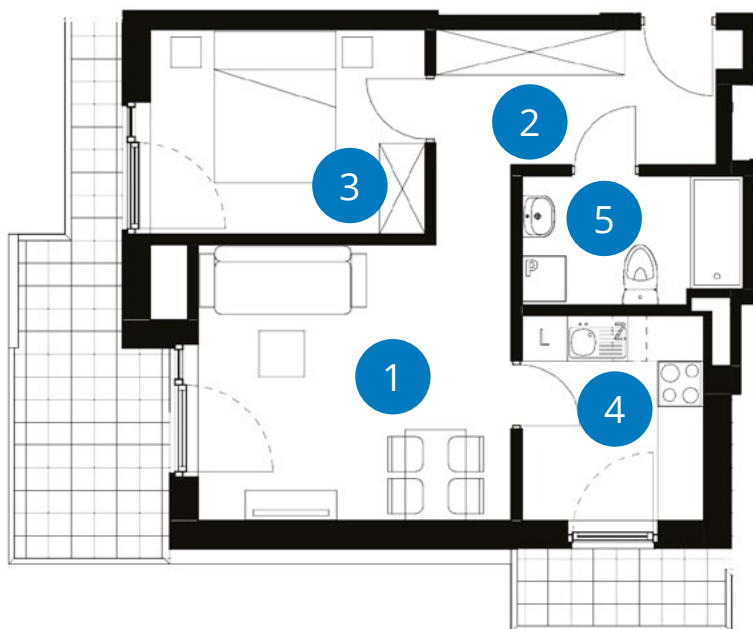

POWIERZCHNIA: 44,10 m²

LICZBA POKOI 2 **PIĘTRO 3**
DWUSTRONNE

NUMER **D 3.5**

	Balkony	10,16 m ² + 3,20 m ²
1+2	Pokój	16,12 m ² + 6,83 m ²
3	Pokój	9,81 m ²
4	Kuchnia	6,5 m ²
5	Łazienka	4,85 m ²
	Powierzchnia	44,10 m²