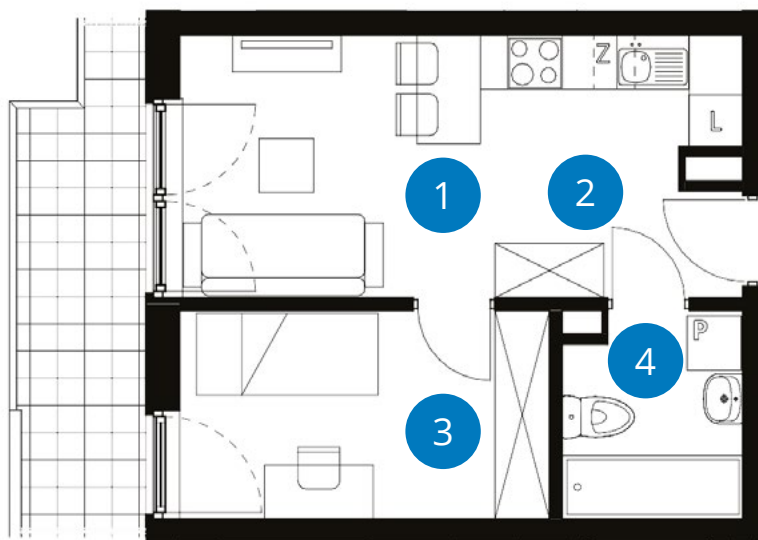

POWIERZCHNIA: 31,42 m²

LICZBA POKOI 2

PIĘTRO 3
JEDNOSTRONNE

NUMER **D 3.3**

	Balkon	7,59 m ²
1+2	Pokój z aneksem	15,84 m ² + 1,81 m ²
3	Pokój	9,37 m ²
4	Łazienka	4,39 m ²
Powierzchnia		31,42 m²