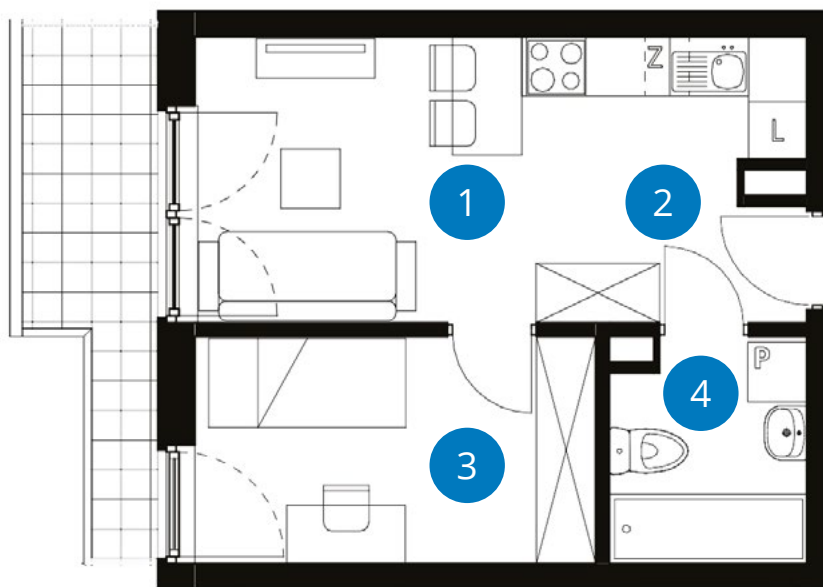

POWIERZCHNIA: 31,42 m²

LICZBA POKOI 2

PIĘTRO 1
JEDNOSTRONNE

NUMER **D 1.3**

	Balkon	6,03 m ²
1+2	Pokój z aneksem	15,90 m ² + 1,76 m ²
3	Pokój	9,35 m ²
4	Łazienka	4,41 m ²
	Powierzchnia	31,42 m²