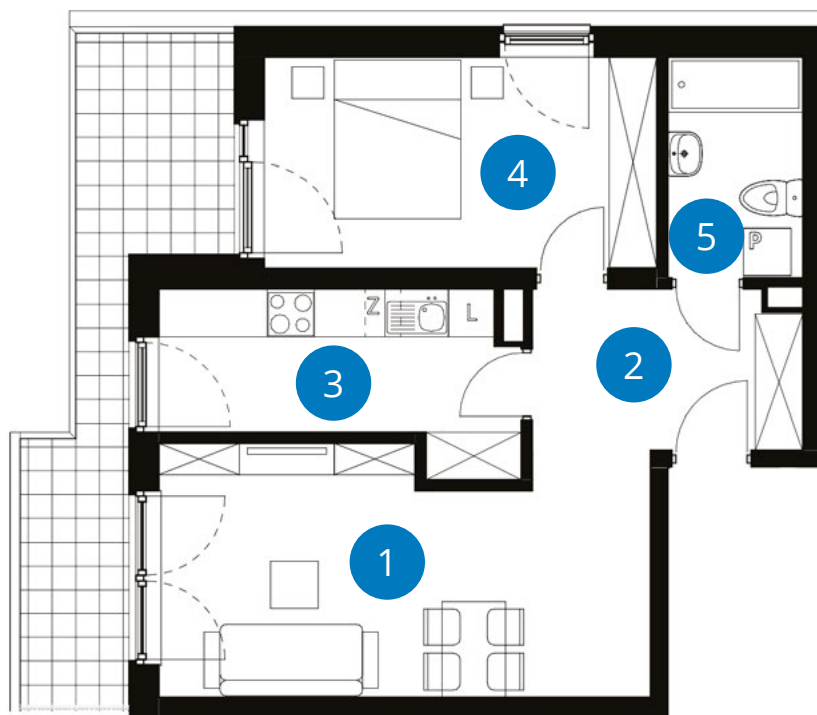

**POWIERZCHNIA: 52,29 m<sup>2</sup>**

**LICZBA POKOI 2**

**PIĘTRO 1**  
DWUSTRONNE

NUMER **D 1.2**

	Balkon	12,23 m <sup>2</sup>
1+2	Pokój	18,84 m <sup>2</sup> + 6,77 m <sup>2</sup>
3	Kuchnia	8,71 m <sup>2</sup>
4	Pokój	13,23 m <sup>2</sup>
5	Łazienka	4,74 m <sup>2</sup>

**Powierzchnia 52,29 m<sup>2</sup>**