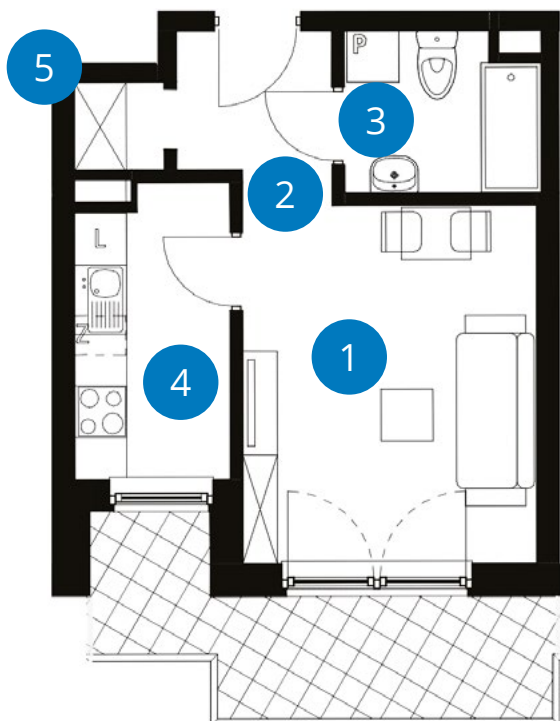

POWIERZCHNIA: 28,49 m²

LICZBA POKOI 1

PIĘTRO 2
JEDNOSTRONNE

NUMER C 2.3

	Balkon	8,44 m ²
1+2	Pokój	14,53 m ² + 2,90 m ²
3	Łazienka	4,06 m ²
4	Kuchnia	5,95 m ²
5	Garderoba	1,05 m ²

Powierzchnia 28,49 m²