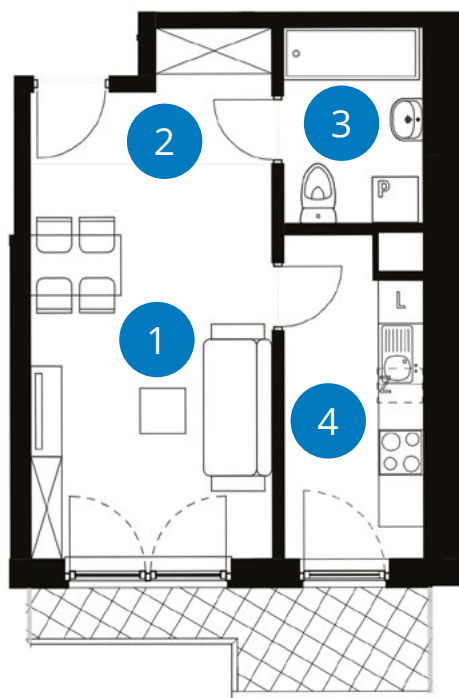

POWIERZCHNIA: 33,40 m²

LICZBA POKOI 1

PIĘTRO 2
JEDNOSTRONNE

NUMER C 2.2

	Balkon	5,58 m ²
1+2	Pokój	16,69 m ² + 4,35 m ²
3	Łazienka	4,81 m ²
4	Kuchnia	7,55 m ²
	Powierzchnia	33,40 m²