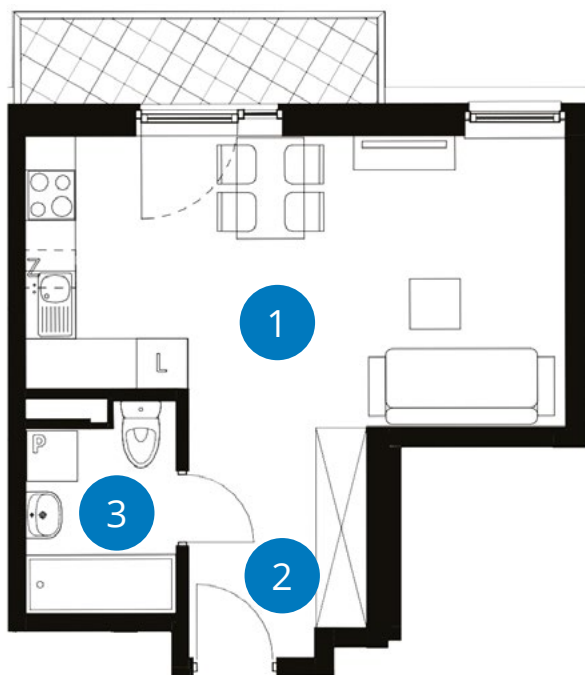

POWIERZCHNIA: 31,06 m²

LICZBA POKOI 1

PIĘTRO 1
JEDNOSTRONNE

NUMER C 1.6

	Balkon	4,64 m ²
1+2	Pokój z aneksem	21,28 m ² + 5,58 m ²
3	Łazienka	4,19 m ²
Powierzchnia		31,06 m²