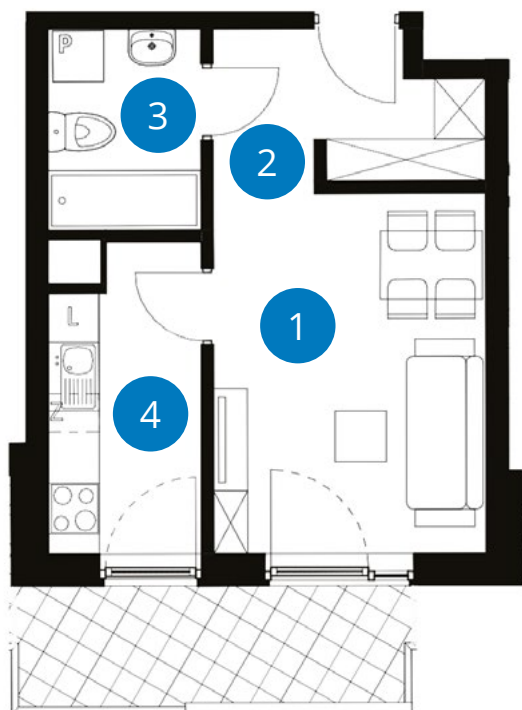

POWIERZCHNIA: 29,28 m²

LICZBA POKOI 1

PIĘTRO 1
JEDNOSTRONNE

NUMER C 1.4

	Balkon	6,51 m ²
1+2	Pokój	14,31 m ² + 4,52 m ²
3	Łazienka	4,26 m ²
4	Kuchnia	6,19 m ²
	Powierzchnia	29,28 m²