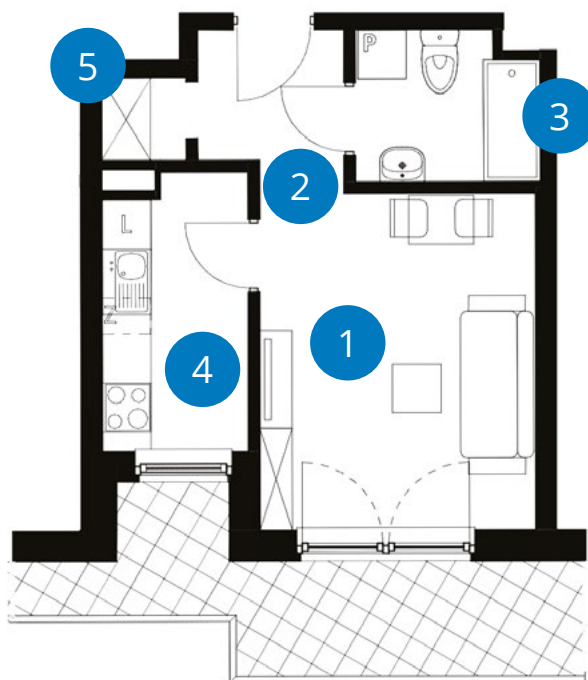

POWIERZCHNIA: 28,51 m²

LICZBA POKOI 1

PIĘTRO 1
JEDNOSTRONNE

NUMER C 1.3

	Balkon	8,72 m ²
1+2	Pokój	14,54 m ² + 2,90 m ²
3	Łazienka	4,07 m ²
4	Kuchnia	5,95 m ²
5	Garderoba	1,06 m ²

Powierzchnia 28,51 m²