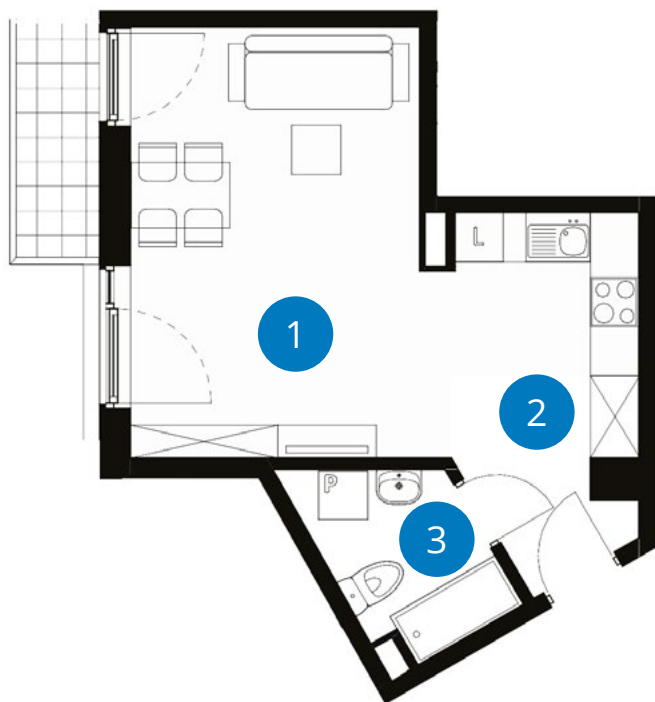

POWIERZCHNIA: 31,99 m²

LICZBA POKOI 1

PIĘTRO 2
JEDNOSTRONNE

NUMER **B 2.9**

	Balkon	2,66 m ²
1+2	Pokój z aneksem	23,09 m ² + 4,60 m ²
3	Łazienka	4,29 m ²
	Powierzchnia	31,99 m²