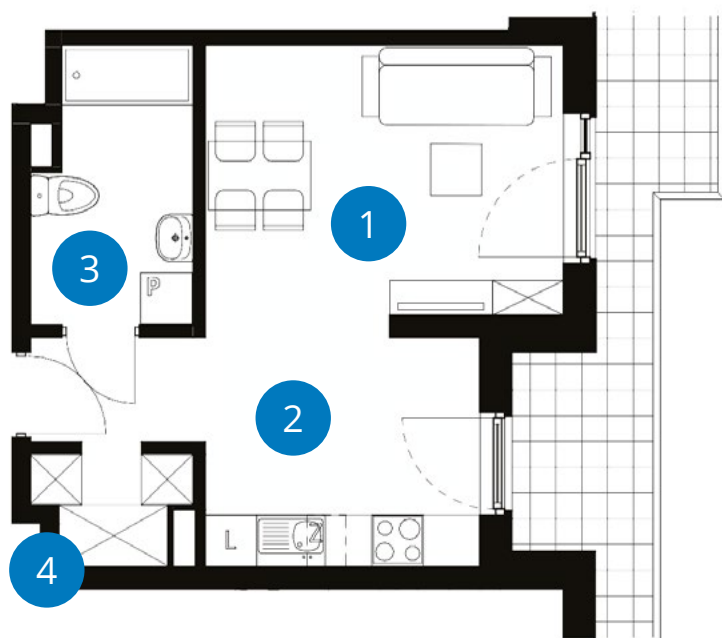

**POWIERZCHNIA: 32,35 m<sup>2</sup>**

**LICZBA POKOI 1**

**PIĘTRO 2**  
JEDNOSTRONNE

**NUMER B 2.3**

	Balkon	8,96 m <sup>2</sup>
1+2	Pokój z aneksem	22,21 m <sup>2</sup> + 2,48 m <sup>2</sup>
3	Łazienka	5,63 m <sup>2</sup>
4	Garderoba	2,03 m <sup>2</sup>
	<b>Powierzchnia</b>	<b>32,35 m<sup>2</sup></b>