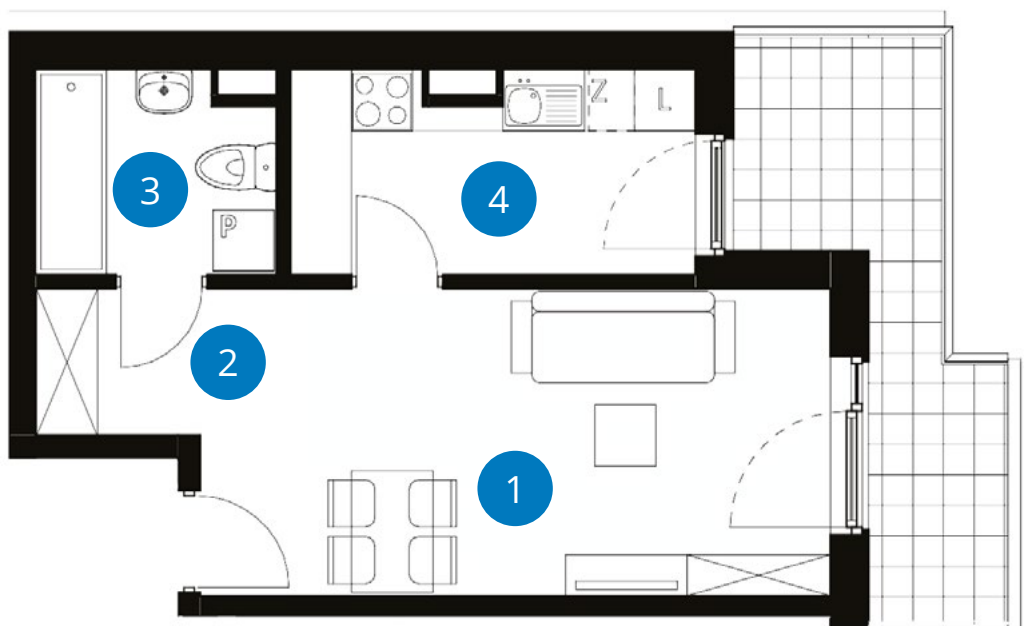

POWIERZCHNIA: 33,33 m²

LICZBA POKOI 1

PIĘTRO 1
JEDNOSTRONNE

NUMER **B 1.2**

	Balkon	8,77 m ²
1+2	Pokój	16,02 m ² + 5,02 m ²
3	Łazienka	4,55 m ²
4	Kuchnia	7,75 m ²
	Powierzchnia	33,33m²