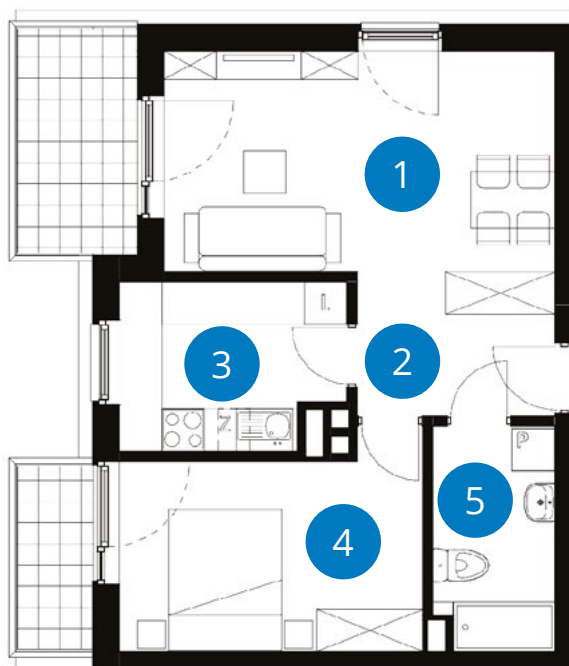

POWIERZCHNIA: 47,74 m²

LICZBA POKOI 2

PIĘTRO 1

DWUSTRONNE

NUMER **B 1.1**

	Balkony	2,77 m ² + 5,51 m ²
1+2	Pokój	18,08 m ² + 4,97 m ²
3	Kuchnia	7,24 m ²
4	Pokój	12,06 m ²
5	Łazienka	5,39 m ²
6	Powierzchnia	47,74 m²