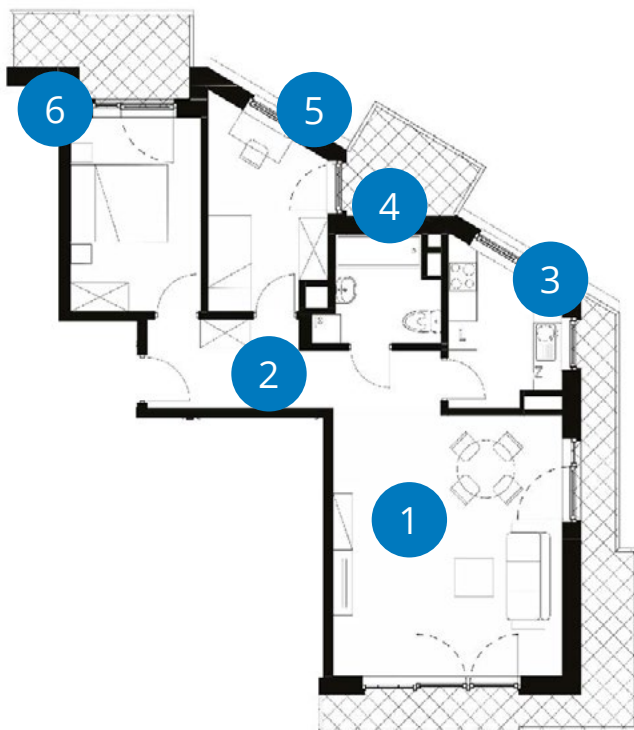

POWIERZCHNIA: 67,27 m²

LICZBA POKOI 3

PIĘTRO 3
CZTEROSTRONNE

NUMER **A 3.4**

Balkony 12,16 m² + 4,51 m² + 5,62 m²

1+2 Salon 26,09 m² + 9,37 m²

3 Kuchnia 6,70 m²

4 Łazienka 4,91 m²

5 Pokój 9,32 m²

6 Pokój 10,89 m²

Powierzchnia 67,27 m²