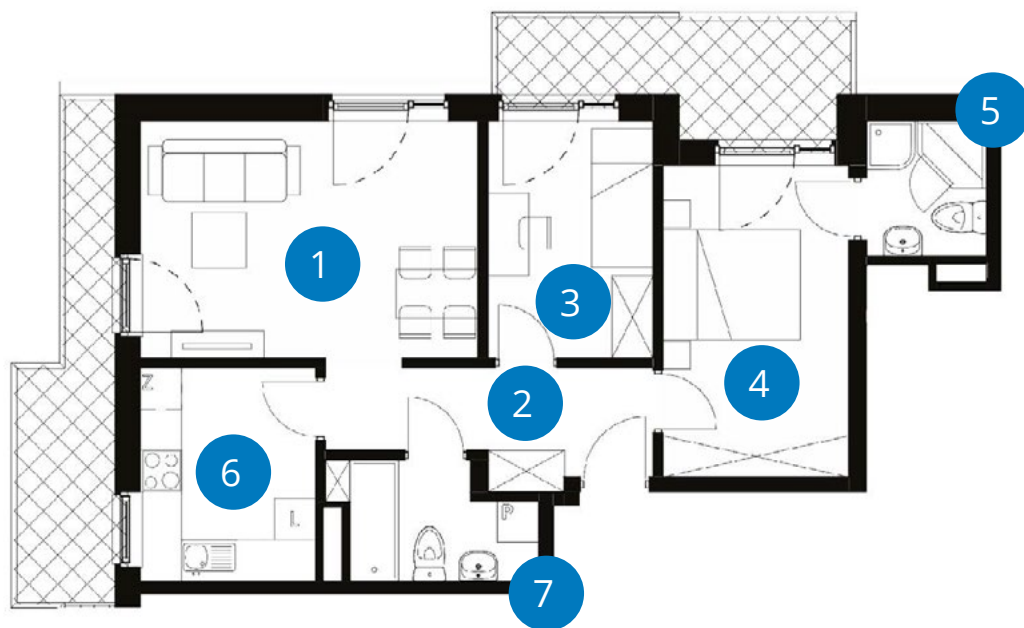

POWIERZCHNIA: 60,12 m²

LICZBA POKOI 3 **PIĘTRO 3**
DWUSTRONNE

NUMER **A 3.1**

	Balkony	7,30 m ² + 7,97 m ²
1+2	Salon	17,04 m ² + 6,88 m ²
3	Pokój	8,27 m ²
4	Pokój	12,19 m ²
5	Łazienka	3,41 m ²
6	Kuchnia	7,89 m ²
7	Łazienka	4,44 m ²
	Powierzchnia	60,12 m²