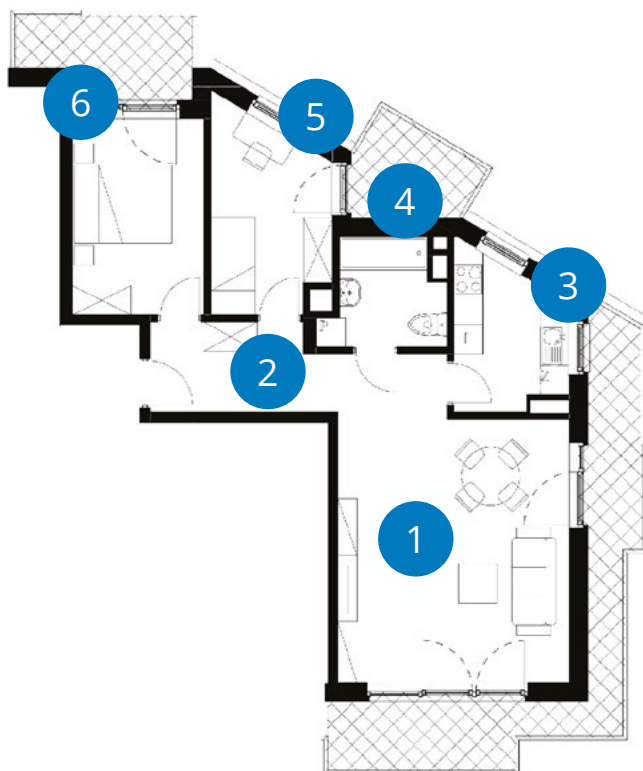

POWIERZCHNIA: 67,27 m²

LICZBA POKOI 3

PIĘTRO 2
CZTEROSTRONNE

NUMER **A 2.4**

Balkony 15,18 m² + 4,56 m² + 5,64 m²

1+2 Salon 26,09 m² + 9,39 m²

3 Kuchnia 6,70 m²

4 Łazienka 4,91 m²

5 Pokój 9,31 m²

6 Pokój 10,88 m²

Powierzchnia 67,27 m²